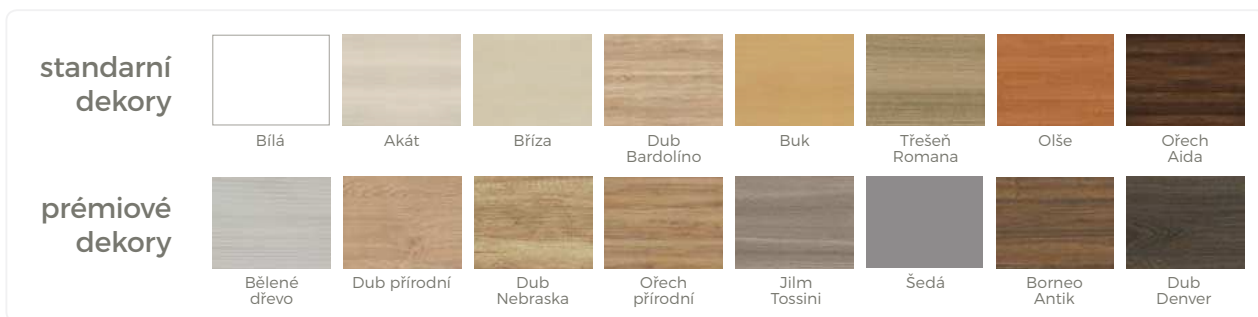

Nekompromisní kvalita materiálu

a široký výběr barev vaší postele a ložnice

**Imitace
masivního
dřeva**