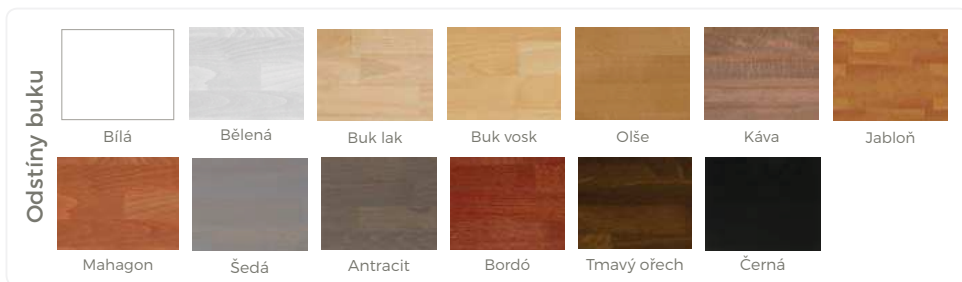

Masivní přírodní dřevo dub