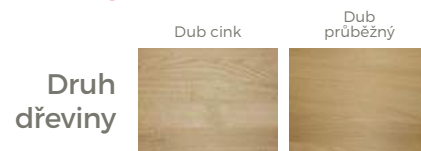

Masivní přírodní dřevo dub