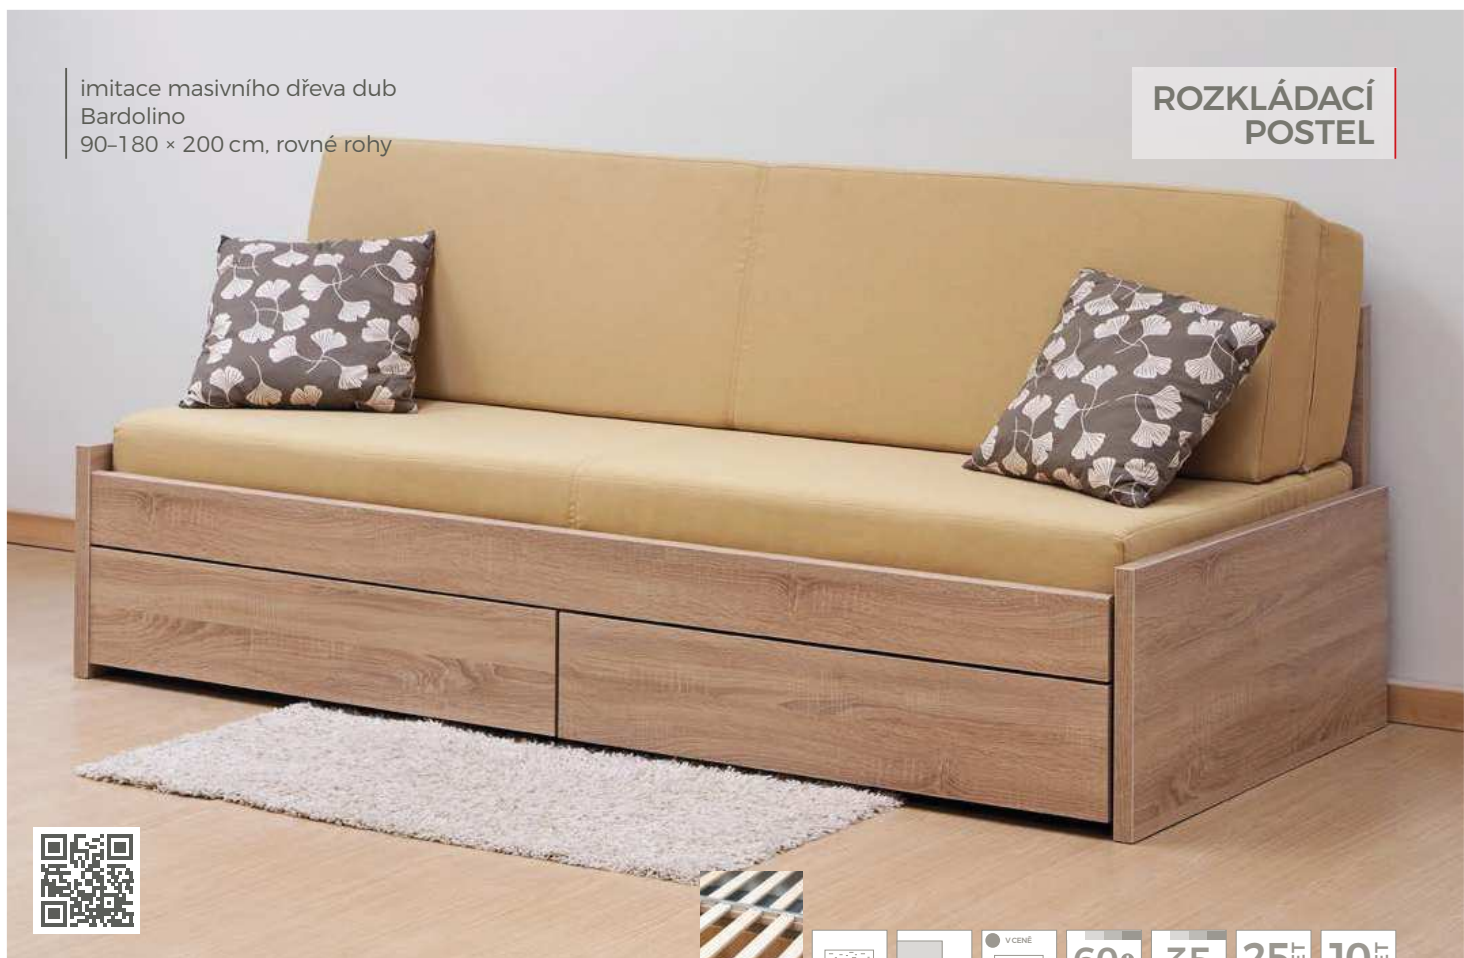

Délka postele 200 / 220 cm

www.bmb.cz/tandem-klasik

TANDEM klasik

imitace masivního dřeva dub
Bardolino
90-180 × 200 cm, rovné rohy

ROZKLÁDACÍ
POSTEL

Bez područek

KLASIK

IMITACE
DŘEVA