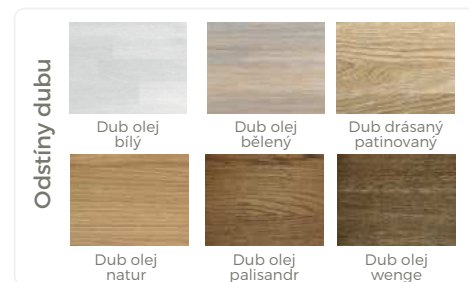

jádrový buk
lamelový rošt v ceně, úložný prostor k dokoupení.
90-170 × 200 cm, pouze v masivu

Nekompromisní kvalita materiálu

a široký výběr barev vaší postele a ložnice

**Imitace
masivního
dřeva**

Masivní přírodní dřevo buk

Masivní přírodní dřevo dub

Prověřené rošty BMB

pro váš 100% spánek

Vynikající české rošty od BMB nabízejí řadu ergonomických poloh a praktických funkcí pro dokonalý spánek i relaxaci. Naše postele v kombinaci s našimi rošty BMB Vám dodají výbornou spánkovou pohodu.