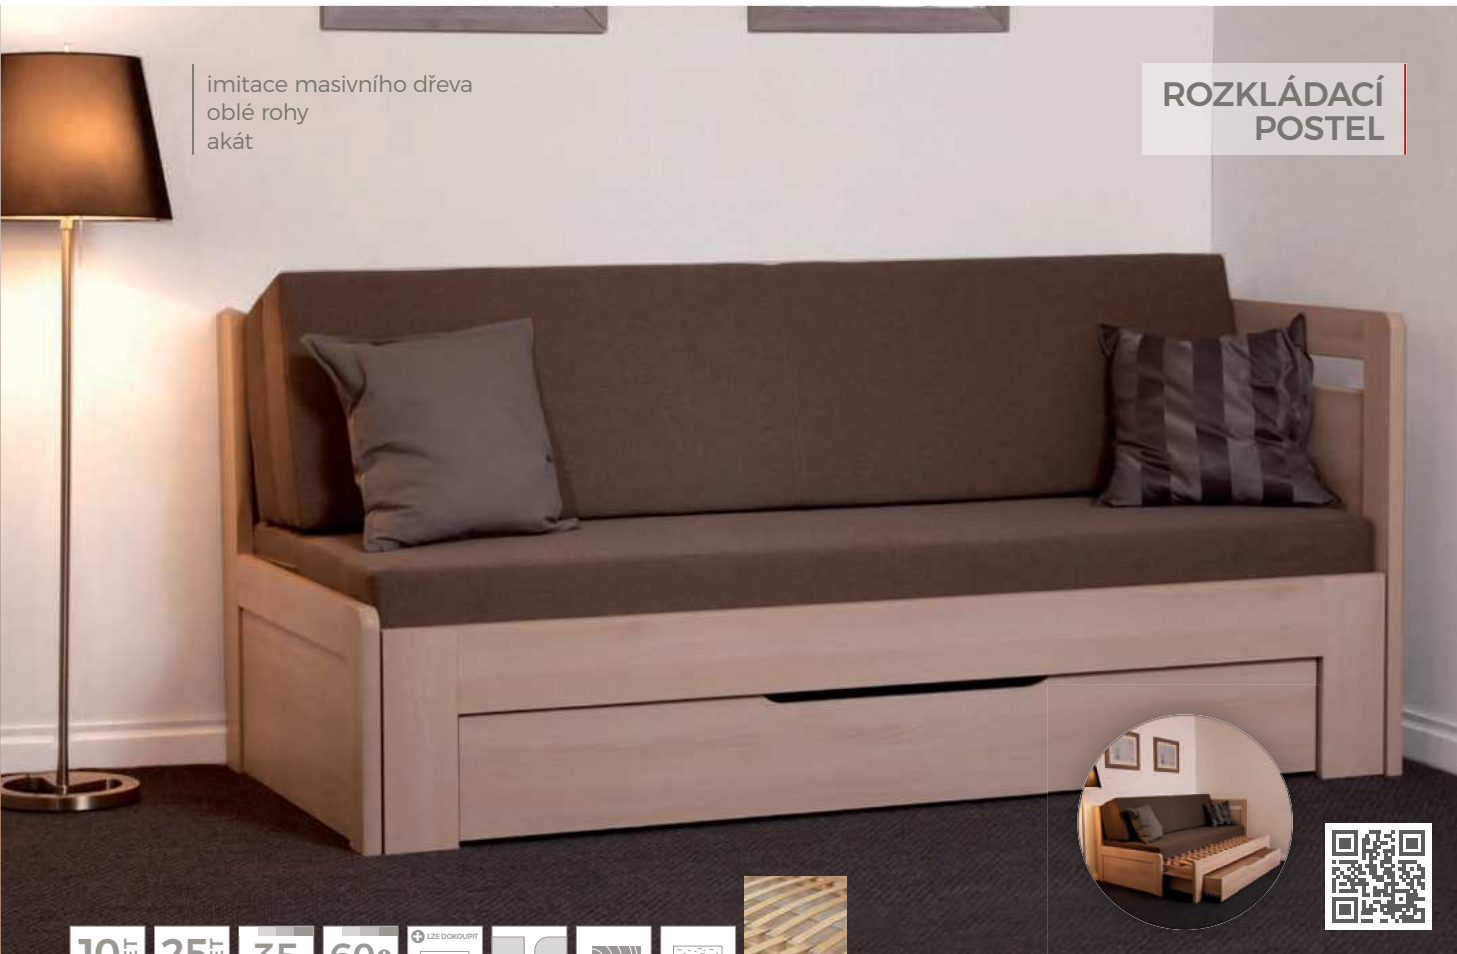

S vysokým pravým čelem

Šířka rozkladu 90–180 cm

Délka postele 200 cm

K dokoupení úložné prostory a rošty

imitace masivního dřeva
oblé rohy
akát

ROZKLÁDACÍ POSTEL

- 10 let ZÁRUKA NA IMITACI DŘEVA
- 25 let ZÁRUKA NA MASIVNÍ DŘEVO
- 35 DEKORŮ PŮVRCHU
- 60+ BAREV ČALOUNĚNÍ
- UŽE DOKOUPIŤ
- ÚLOŽNÝ PROSTOR
- ROVNÉ NEBO OBLÉ ROHY
- MASIVNÍ DŘEVO
- IMITACE DŘEVA
- PLUS