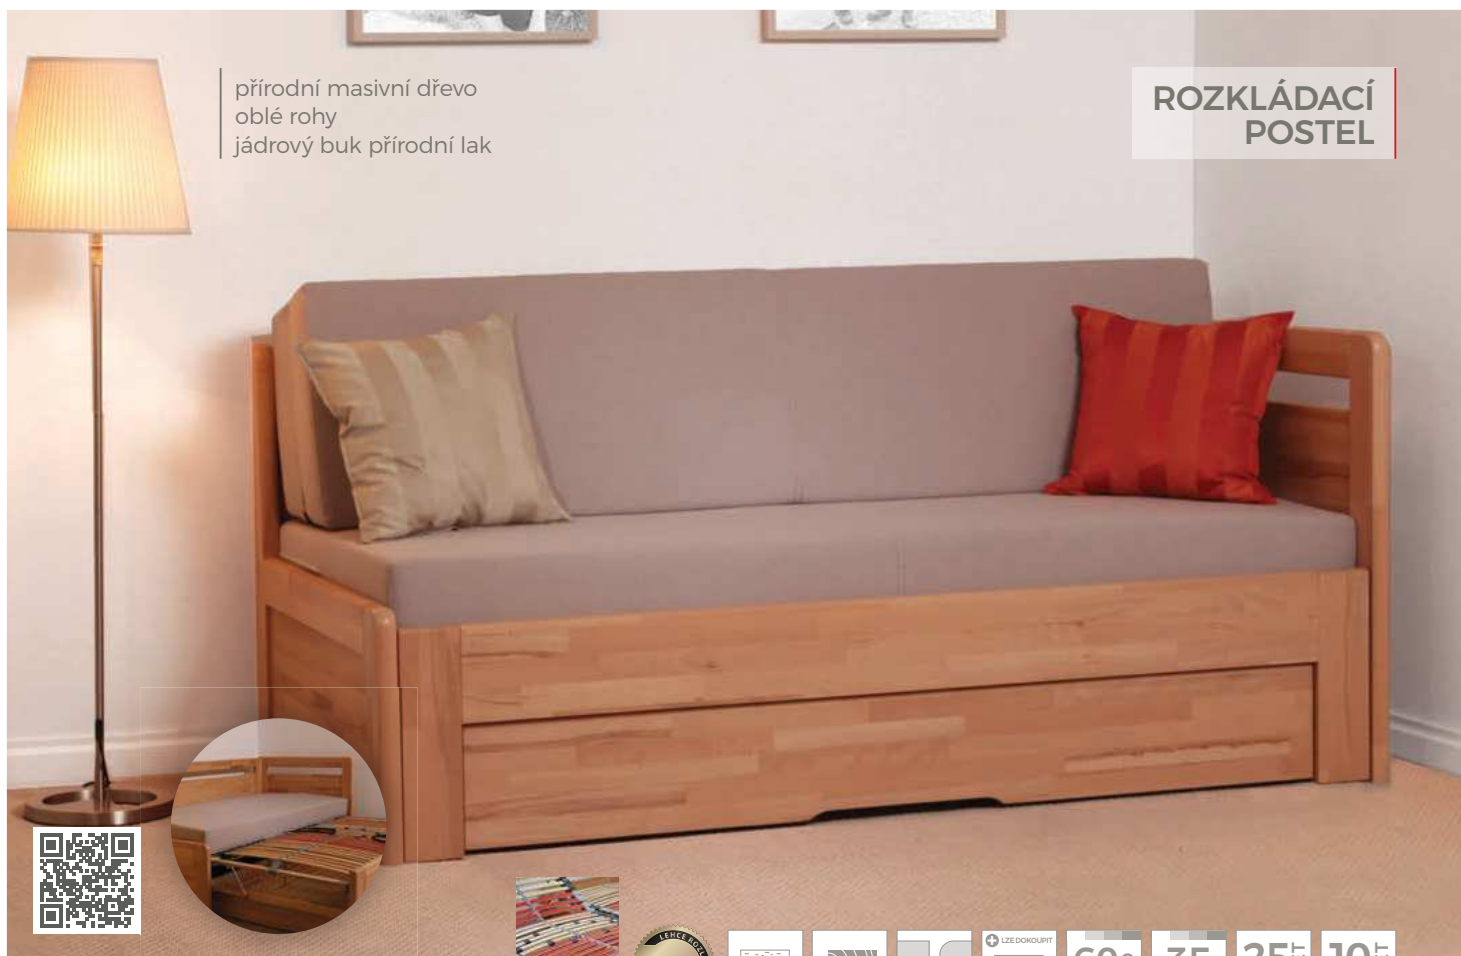

přírodní masivní dřevo
oblé rohy
jádrový buk přírodní lak

ROZKLÁDACÍ
POSTEL

TANDEM ortho

IMITACE DŘEVA	MASIVNÍ DŘEVO	ROVNÉ NEBO OBLÉ ROHY	ÚLOŽNÝ PROSTOR	60+ BAREV ČALOUNĚNÍ	35 DEKORŮ POVRCHU	25 let ZÁRUKA NA MASIVNÍ DŘEVO	10 let ZÁRUKA NA IMITACI DŘEVA

S vysokým pravým čelem

Šířka rozkladu 90–180 cm

Délka postele 200 cm

K dokoupení úložné prostory a rošty